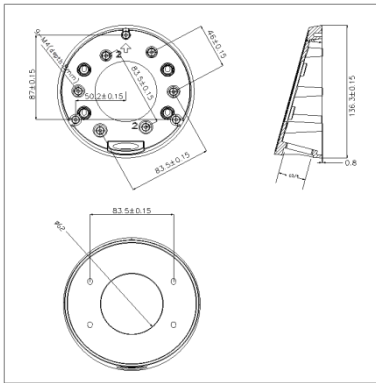

HIKVISION®

ПАСПОРТ ИЗДЕЛИЯ

Монтажная коробка

DS-1281ZJ-DM23

www.hikvision.ru

DS-1281ZJ-DM23

Общая информация

- Алюминиевый сплав
- Улучшенный дизайн влагозащиты

Размеры

Внимание

- Монтажная коробка должна быть установлена на плоской поверхности стены
- Водонепроницаемая резиновая прокладка в комплекте
- Стена, на которую устанавливается кронштейн, должна выдерживать вес предполагаемой камеры и аксессуаров в трехкратном размере
- Максимальная грузоподъемность кронштейна – 4.5кг

Спецификации

Модель	DS-1281ZJ-DM23
Описание	Монтажная коробка
Цвет	Белый Ник
Материал	Алюминиевый сплав
Размеры	Ø 136 × 48мм
Вес (нетто)	0,245кг

*Изображения и спецификации могут быть изменены без дополнительного уведомления.